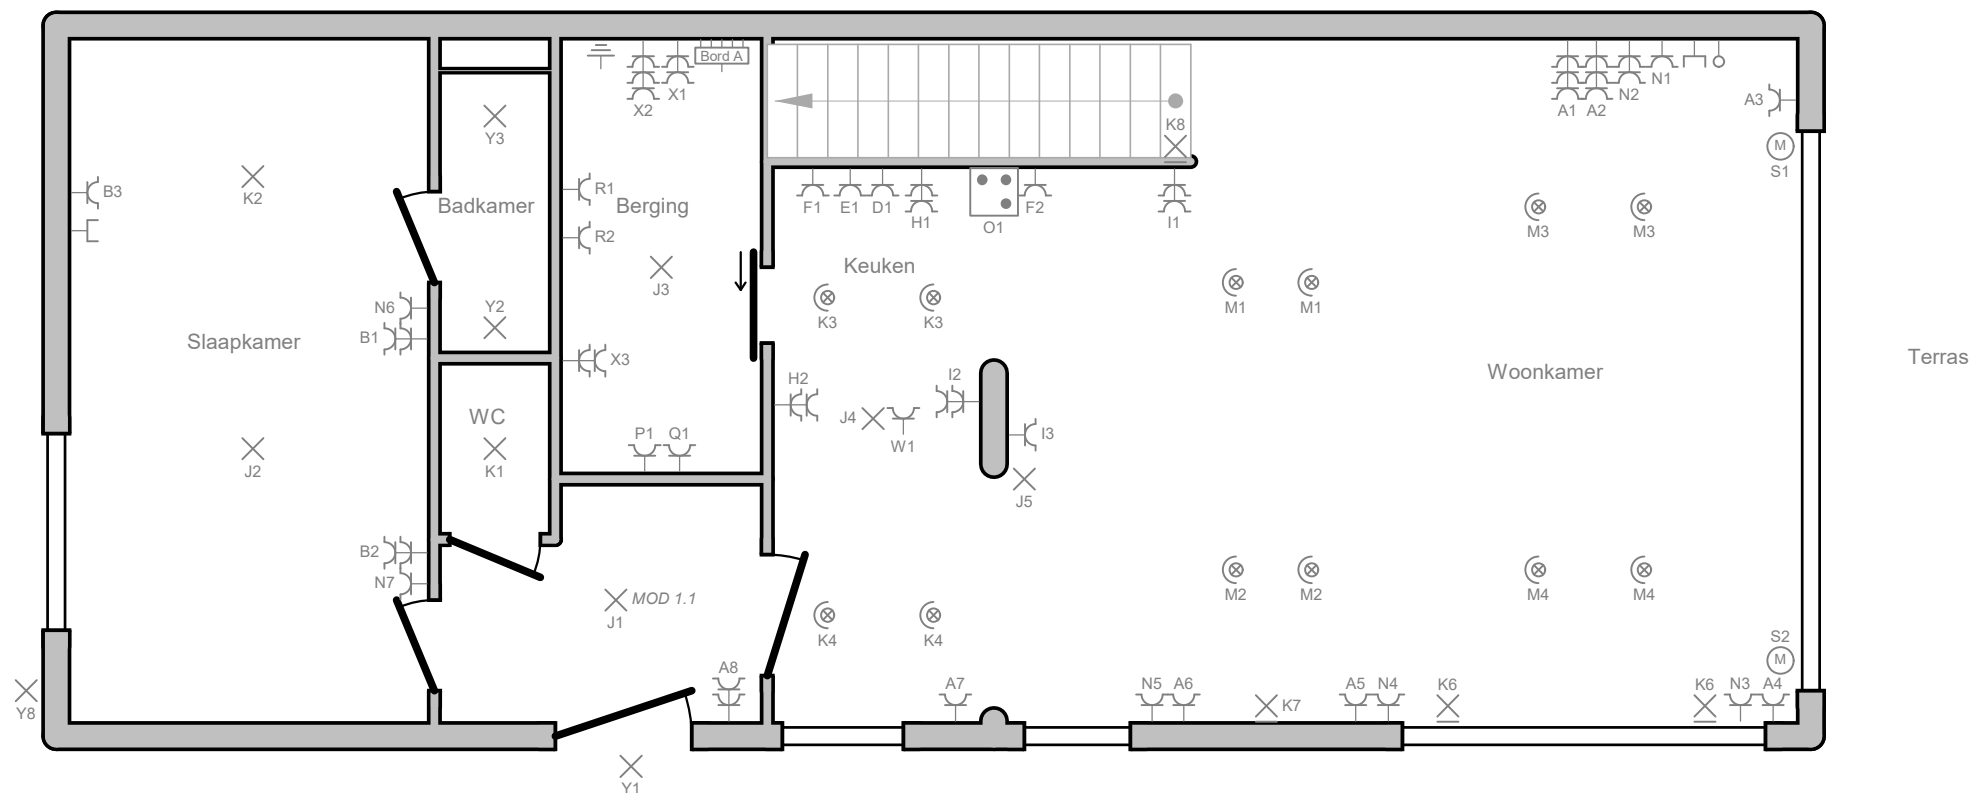

**p. 4/9
 Eendraadschema**

3 x 230V ~ 50Hz

Gelijkvloers

Plaats van de elektrische installatie

Vlerick Thomas
 Reibroekstraat 116
 9940 Evergem
 GSM: 0472/99.69.42
 e-mail: thomas@internix.be

EAN 541448820043179174