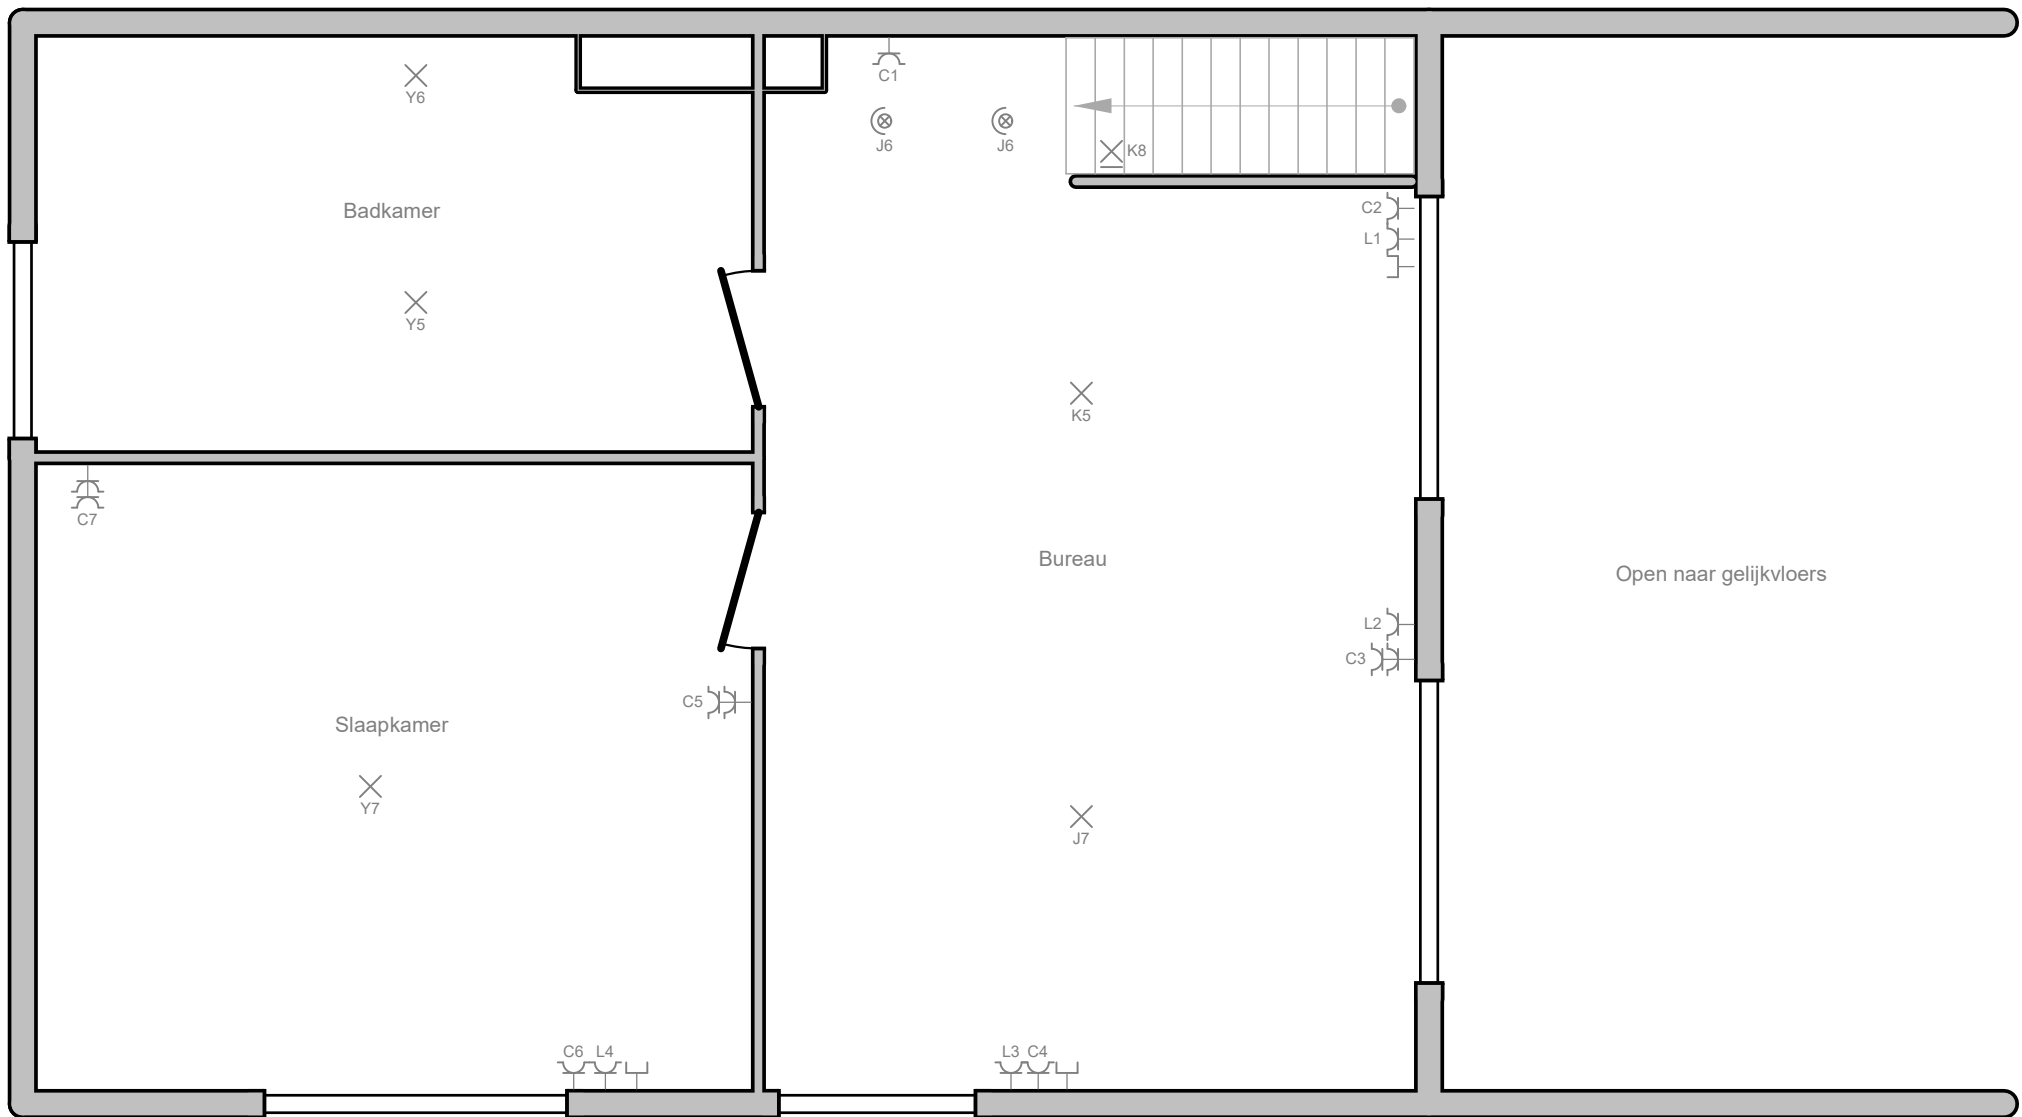

Eerste verdiep

Plaats van de elektrische installatie

Vlerick Thomas
Reibroekstraat 116
9940 Evergem
GSM: 0472/99.69.42
e-mail: thomas@internix.be

EAN 541448820043179174

Installateur

Thomas Vlerick
Reibroekstraat 116
9940 Evergem
GSM: 0472/99.69.42
e-mail: thomas@internix.be

p. 6/9
Situatieschema

3 x 230V ~ 50Hz