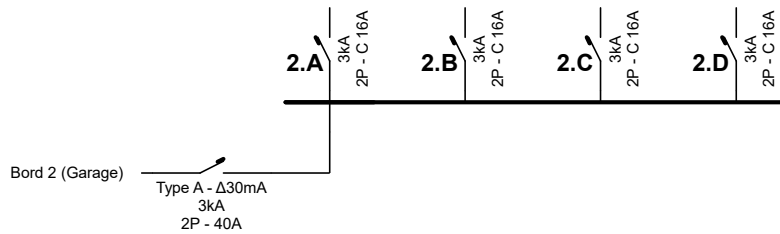

EAN 541448820043179174

Installateur
 Thomas Vlerick
 Reibroekstraat 116
 9940 Evergem
 GSM: 0472/99.69.42
 e-mail: thomas@internix.be

p. 3/9
Eendraadschema
 3 x 230V ~ 50Hz

Plaats van de elektrische installatie