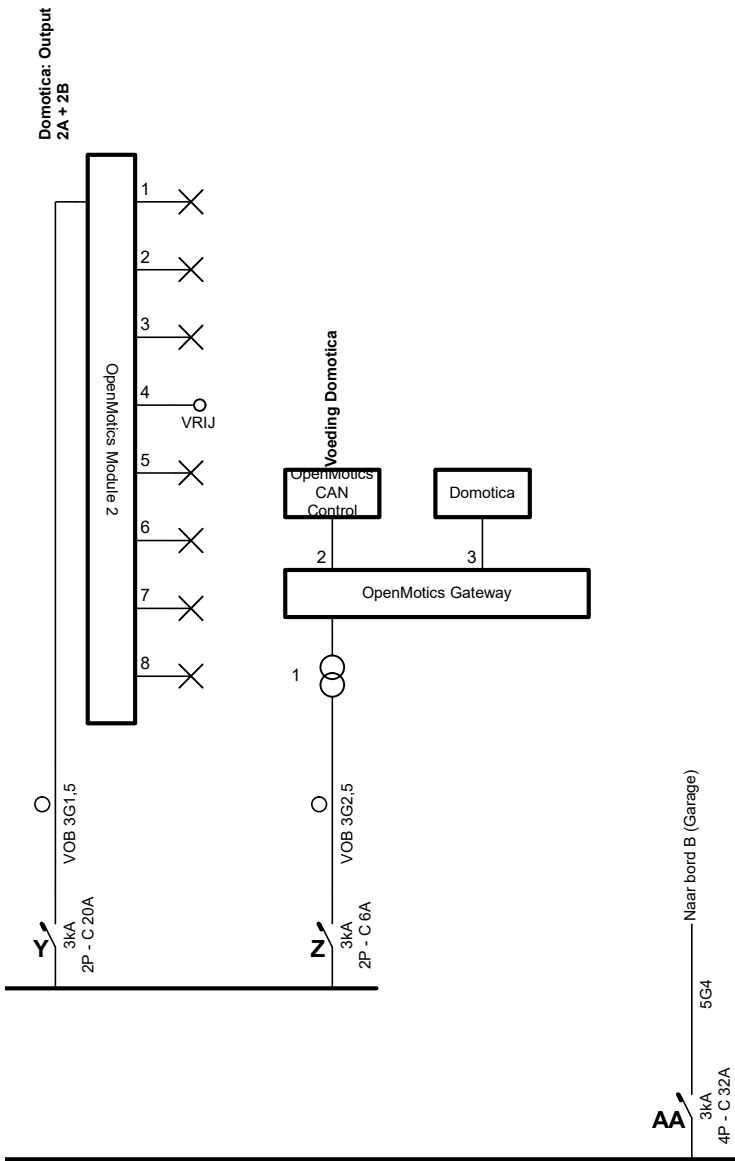

Plaats van de elektrische installatie
Vlerick Thomas
Reibroekstraat 116
9940 Evergem
GSM: 0472/99.69.42
e-mail: thomas@internix.be

EAN 541448820043179174

Installateur
Thomas Vlerick
Reibroekstraat 116
9940 Evergem
GSM: 0472/99.69.42
e-mail: thomas@internix.be

p. 3/9
Eendraadschema
3 x 230V ~ 50Hz