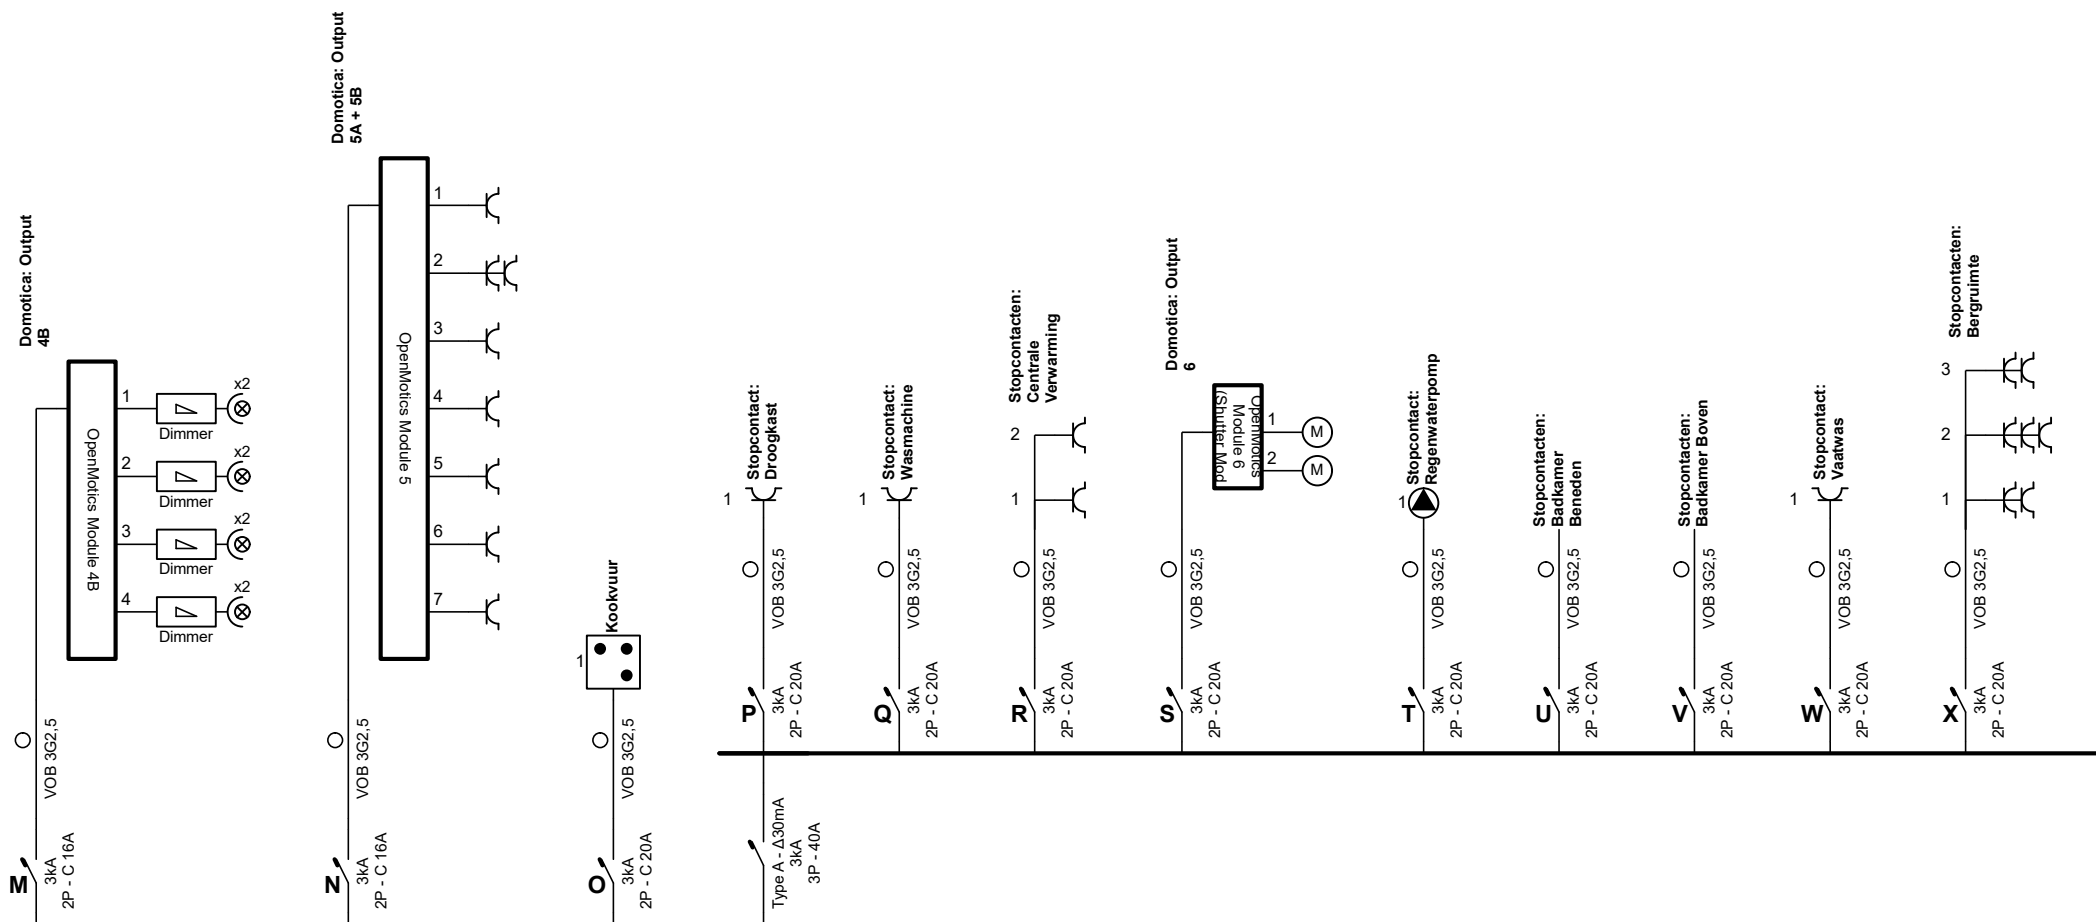

p. 1/9
Eendraadschema
 3 x 230V ~ 50Hz

Plaats van de elektrische installatie

Vlerick Thomas
Reibroekstraat 116
9940 Evergem
GSM: 0472/99.69.42
e-mail: thomas@internix.be

EAN 541448820043179174

Installateur

EAN 541448820043179174

Installateur
 Thomas Vlerick
 Reibroekstraat 116
 9940 Evergem
 GSM: 0472/99.69.42
 e-mail: thomas@internix.be

p. 3/9
Eendraadschema
 3 x 230V ~ 50Hz

Plaats van de elektrische installatie